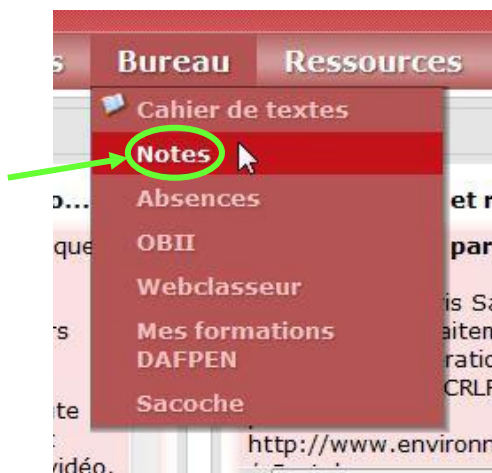

Connexion à PRONOTE via l'ENT

Professeurs et personnel

Depuis peu, sur le nouveau site internet du lycée, pour accéder à ProNote, vous devez impérativement vous connecter à l'ENT.

Voici les étapes de connexion :

1. Rendez-vous sur le site du Lycée : <http://www.lplp-beaucaire.fr/>
2. Cliquez sur votre espace

3. Connectez-vous à l'E.N.T.

4. Cliquez Bureau → Notes

5. Connectez-vous à ProNote
Cette étape n'est à faire qu'une seule fois, la connexion sera automatique les fois suivantes.